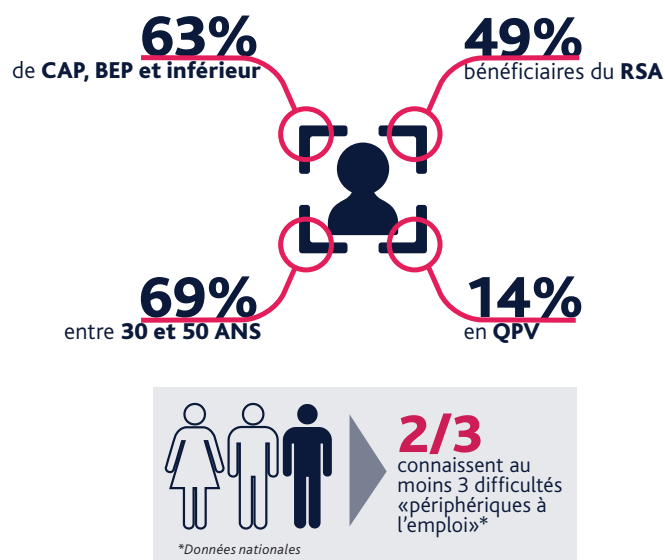

AVEC L'ACCOMPAGNEMENT GLOBAL

Pôle emploi s'engage pour les plus fragiles en région **CENTRE-VAL DE LOIRE** *

L'ACCOMPAGNEMENT GLOBAL AUJOURD'HUI

UN ACCOMPAGNEMENT PERSONNALISÉ ET RENFORCÉ

UN DISPOSITIF PROPOSÉ À CEUX QUI EN ONT LE PLUS BESOIN

LES PRINCIPALES DIFFICULTÉS PÉRIPHÉRIQUES IDENTIFIÉES PAR LES CONSEILLERS PÔLE EMPLOI