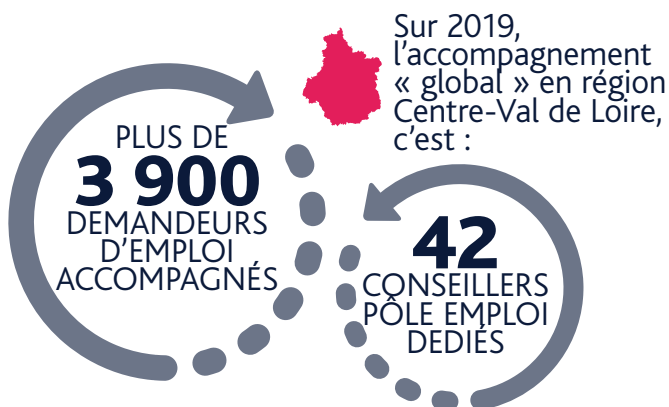

AVEC L'ACCOMPAGNEMENT GLOBAL

Pôle emploi s'engage pour les plus fragiles en région **CENTRE-VAL DE LOIRE** *

L'ACCOMPAGNEMENT GLOBAL AUJOURD'HUI

UN ACCOMPAGNEMENT PERSONNALISÉ ET RENFORCÉ

UN DISPOSITIF PROPOSÉ À CEUX QUI EN ONT LE PLUS BESOIN

LES PRINCIPALES DIFFICULTÉS PÉRIPHÉRIQUES IDENTIFIÉES PAR LES CONSEILLERS PÔLE EMPLOI