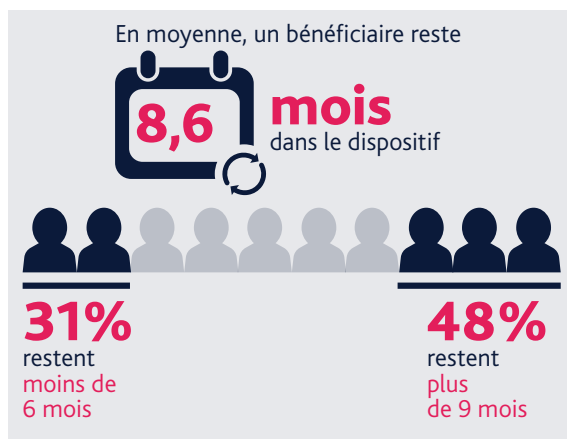

AVEC L'ACCOMPAGNEMENT GLOBAL

Pôle emploi s'engage pour les plus fragiles en région **CENTRE-VAL DE LOIRE** *

L'ACCOMPAGNEMENT GLOBAL AUJOURD'HUI

UN ACCOMPAGNEMENT PERSONNALISÉ ET RENFORCÉ

UN DISPOSITIF PROPOSÉ À CEUX QUI EN ONT LE PLUS BESOIN

LES PRINCIPALES DIFFICULTÉS PÉRIPHÉRIQUES IDENTIFIÉES PAR LES CONSEILLERS PÔLE EMPLOI