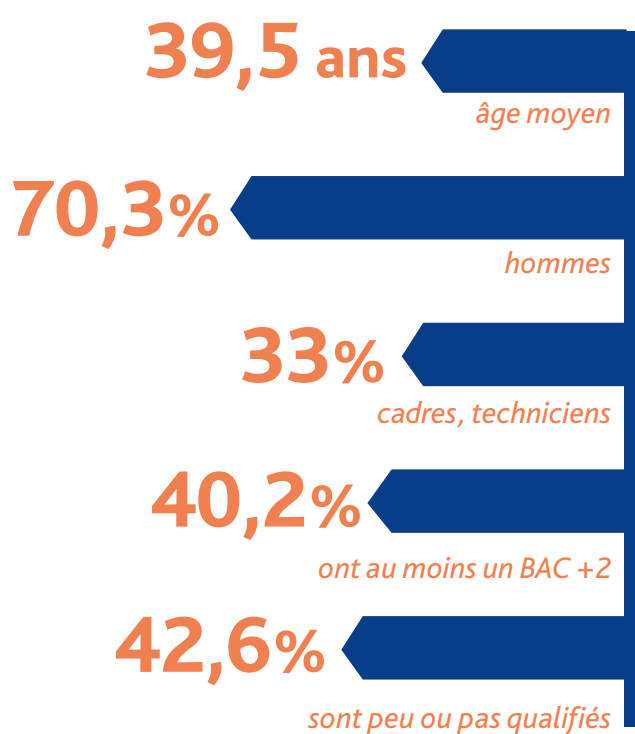

LES DEMANDEURS D'EMPLOI CRÉATEURS D'ENTREPRISE EN RÉGION CENTRE-VAL DE LOIRE

7 308 demandeurs d'emploi inscrits
comme créateurs/repreneurs d'entreprise

Profil du demandeur d'emploi créateur d'entreprise

Profil moyen d'un demandeur d'emploi

Répartition départementale des demandeurs d'emploi inscrits comme créateur d'entreprise

Source : Pôle emploi

En région Centre-Val de Loire, Pôle emploi
accompagne les demandeurs d'emploi dans les
différentes phases de la création/reprise d'activité