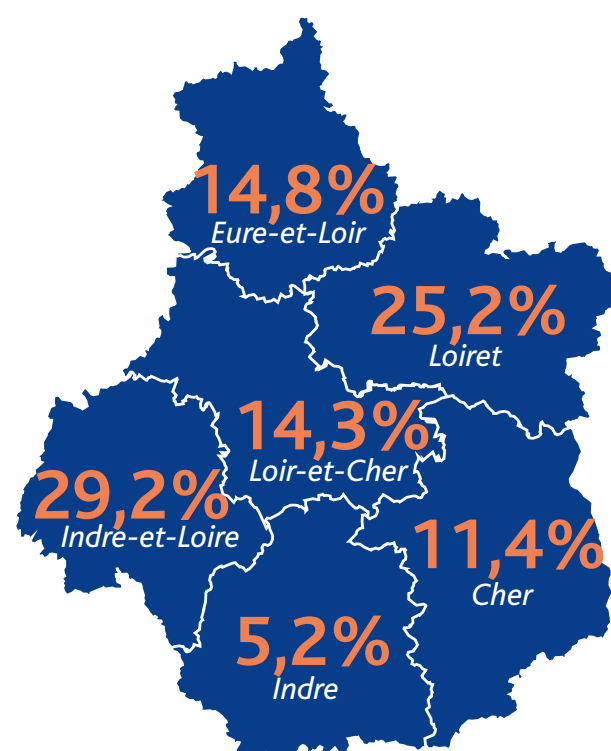

LES DEMANDEURS D'EMPLOI CRÉATEURS D'ENTREPRISE EN RÉGION CENTRE-VAL DE LOIRE

7 308 demandeurs d'emploi inscrits
comme créateurs/repreneurs d'entreprise

Profil du demandeur d'emploi créateur d'entreprise

Profil moyen d'un demandeur d'emploi

Répartition départementale des demandeurs d'emploi inscrits comme créateur d'entreprise

Source : Pôle emploi

En région Centre-Val de Loire, Pôle emploi
accompagne les demandeurs d'emploi dans les
différentes phases de la création/reprise d'activité