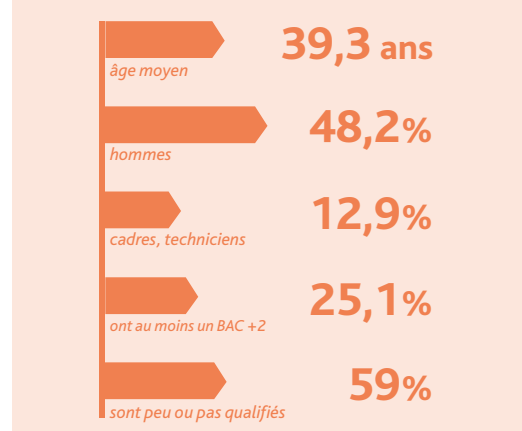

LES DEMANDEURS D'EMPLOI CRÉATEURS D'ENTREPRISE EN RÉGION CENTRE-VAL DE LOIRE

7 308 demandeurs d'emploi inscrits
comme créateurs/repreneurs d'entreprise

Profil du demandeur d'emploi créateur d'entreprise

Profil moyen d'un demandeur d'emploi

Répartition départementale des demandeurs d'emploi inscrits comme créateur d'entreprise

Source : Pôle emploi

En région Centre-Val de Loire, Pôle emploi
accompagne les demandeurs d'emploi dans les
différentes phases de la création/reprise d'activité